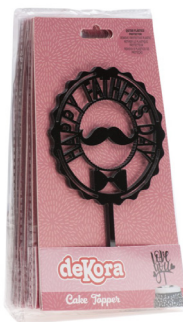

SIGFREDO MELCHOR

PRODUCTO ALIMENTARIO DE USO PROFESIONAL

FELIZ DÍA DEL

Padre

¡Eres un súper papá!

FELIZ DÍA DEL PADRE 2022

¡Eres un súper papá!

CHOCOLATE

CORBATA DÍA DEL PADRE
REF. 7427300
CHOCOLATE
2,3 x 5,6 cm
90 u./Caja

PLACA RECTANGULAR DE CHOCOLATE BLANCO FELICIDADES PAPÁ
REF. 7427680
CHOCOLATE 2D
5,4 x 2,9 cm
60 u./Caja

LETRERO CHOCOLATE BLANCO
REF. 7427893
CHOCOLATE
3,4 x 3,4 cm
96 u./Caja

AZÚCAR

SET FÚTBOL
REF. 7230035
AZÚCAR BLISTER
8 u./BLISTER

SOMBRERO Y BIGOTE
REF. 7205112
AZÚCAR
7 x 5cm/ 9 x 2,5 cm
16 u./Caja

EQUIPACIÓN DE FÚTBOL
REF. 7205055
AZÚCAR 2D/3D
8 cm/ 5 cm
18 u./Caja

PLÁSTICO

CAKE TOPPER DÍA DEL PADRE
REF. 7354110
AZÚCAR
15 x 9,8 cm
6 u./Bolsa